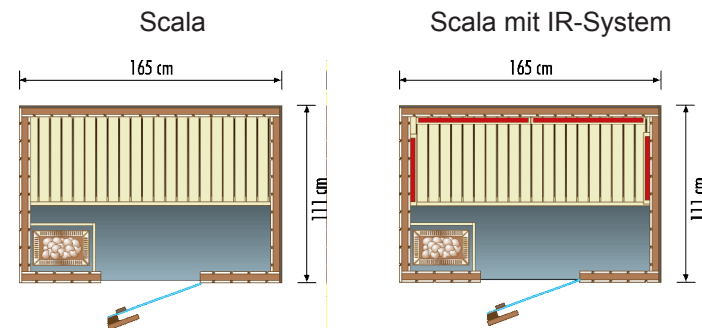

Sie Sauna Scala bietet das exklusive Saunavergnügen alleine- oder zu zweit. Kompakt und exquisit verarbeitet: Scala ist die ideale Lösung für kleinere Wohnflächen.

Die Frontseiten sind aus nordischem Fichtenholz gefertigt. Die Inneneinrichtung aus angenehmem Weichholz sorgt für wohltuenden Komfort. Die Tür, bestehend aus Ganzglas, ist links wie auch rechts anzubringen.

Als besonderes Plus kann man die Scala mit einer Wellness Ausstattung (hochwertige Infrarot Wärmeplatten) aufwerten.

In der Grundausstattung gehört zu den Saunen Modell Scala:

- 1 Bank
- 1 Ofenschutzgitter
- 1 Lüftungsschieber
- 1 Rückenlehne
- 1 Zwischenbankverblendung
- Lichtblende mit Lampe (ohne Leuchtmittel)

Der Saunaofen und dazugehörige Steuerung muss extra gewählt werden.

Die Sauna Modell Scala gibt es in folgenden Ausführungen: