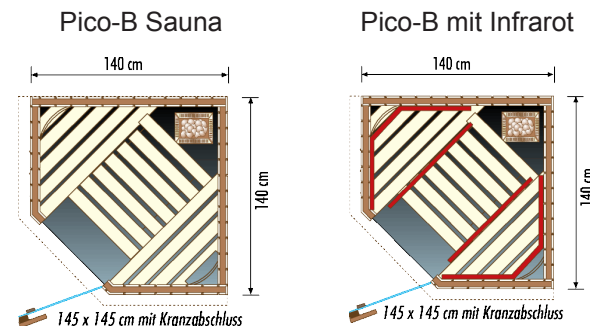

*Alle Bilder sind Symbolbilder und können vom Original abweichen.
Irrtümer und Druckfehler vorbehalten.

Markircher Str.4 ● 68229 MANNHEIM - Friedrichsfeld
Postfach 710 225 ● 68222 Mannheim
Tel.: +49 (0) 621 - 4310153 ● Fax: +49 (0) 621 - 408991
eMail: info@a-punkt-wellness.de
www.a-punkt-wellness.de