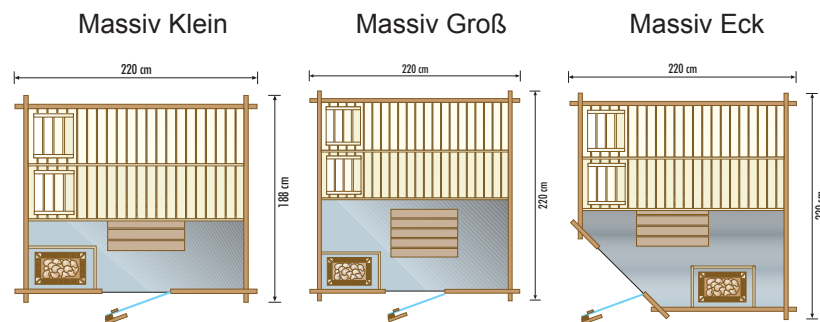

# Sauna - Massiv

Die qualitativ hochwertigen Blockbohlen aus 40 mm starkem nordischen Fichtenholz sorgen für ein rustikales Ambiente während Ihres Saunaganges.

Die Inneneinrichtung aus angenehmem Weichholz verspricht wohltuenden Komfort und ein angenehmes Klima mit klarem Ambiente. Bei der Tür handelt es sich um eine Ganzglastür aus Klarglas, die links wie auch rechts anschlagbar ist.

In der Grundausstattung gehört zu den Saunen Modell Massiv-S:

- 5-6 Spannstangen
- 2 Bänke (ca. 50 cm tief)
- 1 Rückenlehnen
- 1 Ofenschutzgitter
- 1 Lüftungsschieber
- 1 Bodenrost
- 2 Kopfstützen
- Lichtblende mit Lampe ca. 30 cm (ohne Leuchtmittel)

Der Saunaofen und dazugehörige Steuerung muss extra gewählt werden.

Der Ecküberstand beträgt ca. 8 cm!

Die Sauna Modell Massiv-S gibt es in folgenden Ausführungen:

\*Alle Bilder sind Symbolbilder und können vom Original abweichen.  
Irrtümer und Druckfehler vorbehalten.