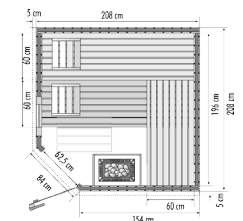

In der Grundausstattung gehört zu den Saunen Modell Element-R:

- 2-3 Bänke (ca. 50 - 60 cm tief)
- 1 Ofenschutzgitter
- 1 Bodenrost
- 1 Lüftungsschieber
- 1 Kopfstützen
- 1 Glaselement
- 1 Zwischenbankverblendung
- Lichtblende mit Lampe ca. 30 cm (ohne Leuchtmittel)

Der Saunaofen und dazugehörige Steuerung muss extra gewählt werden.

Die Sauna Modell Element-R gibt es in folgenden Ausführungen:

Element-R Klein

Element-R Gerade

Element-R Eck 208

Element-R Groß

\*Alle Bilder sind Symbolbilder und können vom Original abweichen. Irrtümer und Druckfehler vorbehalten.