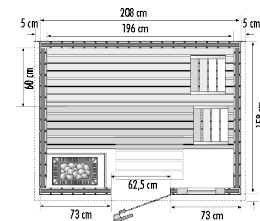

Die Element-R Sauna ist eine wunderschöne und geräumige Sauna mit Ganzglastür und einem attraktiven, zusätzlichen Glaselement. Die besonders große, offene Front gibt den Blick frei und Ihnen das Gefühl unbegrenzter Freiheit. Das extravagantes Interieur vereint klare Struktur mit formschönen Verzierungen.

Abgerundet wird die Inneneinrichtung durch angenehmes Weichholz. Es bietet wohlthuenden Komfort und ein angenehmes Klima in gemütlichem Ambiente. Bei der Tür handelt es sich um eine Ganzglastür aus Klarglas, die wir je nach Ihrem Wunsch links wie auch rechts anbringen.

In der Grundausstattung gehört zu den Saunen Modell Element-R:

- 2-3 Bänke (ca. 50 - 60 cm tief)
- 1 Ofenschutzgitter
- 1 Bodenrost
- 1 Lüftungsschieber
- 1 Kopfstützen
- 1 Glaselement
- 1 Zwischenbankverblendung
- Lichtblende mit Lampe ca. 30 cm (ohne Leuchtmittel)

Der Saunaofen und dazugehörige Steuerung muss extra gewählt werden.

Die Sauna Modell Element-R gibt es in folgenden Ausführungen:

Element-R Klein