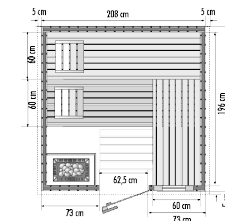

In der Grundausstattung gehört zu den Saunen Modell Element-R:

- 2-3 Bänke (ca. 50 - 60 cm tief)
- 1 Ofenschutzgitter
- 1 Bodenrost
- 1 Lüftungsschieber
- 1 Kopfstützen
- 1 Glaselement
- 1 Zwischenbankverblendung
- Lichtblende mit Lampe ca. 30 cm (ohne Leuchtmittel)

Der Saunaofen und dazugehörige Steuerung muss extra gewählt werden.

Die Sauna Modell Element-R gibt es in folgenden Ausführungen:

Element-R Klein

Element-R Gerade

Element-R Eck 208

Element-R Groß

\*Alle Bilder sind Symbolbilder und können vom Original abweichen. Irrtümer und Druckfehler vorbehalten.