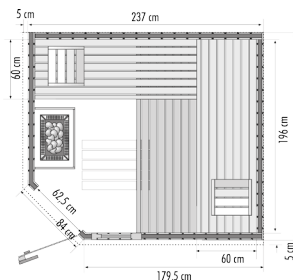

In der Grundausstattung gehört zu den Saunen Modell Element-R:

- 2-3 Bänke (ca. 50 - 60 cm tief)
- 1 Ofenschutzgitter
- 1 Bodenrost
- 1 Lüftungsschieber
- 1 Kopfstützen
- 1 Glaselement
- 1 Zwischenbankverblendung
- Lichtblende mit Lampe ca. 30 cm (ohne Leuchtmittel)

Der Saunaofen und dazugehörige Steuerung muss extra gewählt werden.

Die Sauna Modell Element-R gibt es in folgenden Ausführungen:

Element-R Klein

Element-R Gerade

Element-R Eck 208

Element-R Groß

\*Alle Bilder sind Symbolbilder und können vom Original abweichen. Irrtümer und Druckfehler vorbehalten.