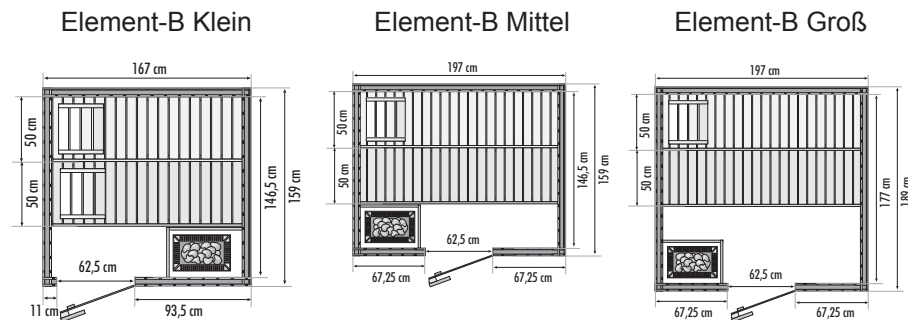

*Alle Bilder sind Symbolbilder und können vom Original abweichen. Irrtümer und Druckfehler vorbehalten.

Markircher Str.4 ● 68229 MANNHEIM - Friedrichsfeld
Postfach 710 225 ● 68222 Mannheim
Tel.: +49 (0) 621 - 4310153 ● Fax: +49 (0) 621 - 408991
eMail: info@a-punkt-wellness.de
www.a-punkt-wellness.de