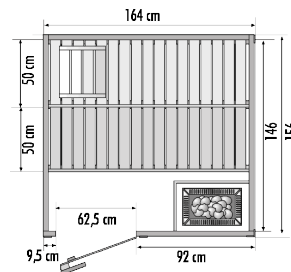

Sauna - Blockbohle - B

Die Blockbohle-B Sauna bietet volle Funktionalität in einem dezenten Design. Die Kabine besteht aus 40mm starken Blockbohlen aus nordischer Fichte, beidseitig gehobelt und vorgefertigt zum Selbstbau.

In der Grundausstattung gehört zu den Saunen Modell Blockbohle-B:

- 2 Bänke
- 1 Ofenschutzgitter
- 1 Lüftungsschieber
- 1 Zwischenbankverblendung
- 1 Kopfstützen
- Lichtblende mit Lampe ca. 30 cm (ohne Leuchtmittel)
- Kranzabschlusset

Der Saunaofen und dazugehörige Steuerung muss extra gewählt werden.

Die Sauna Modell Blockbohle - B gibt es in folgenden Ausführungen:

Blockbohle-B Klein

Blockbohle-B Mittel

Blockbohle-B Groß

*Alle Bilder sind Symbolbilder und können vom Original abweichen.
Irrtümer und Druckfehler vorbehalten.