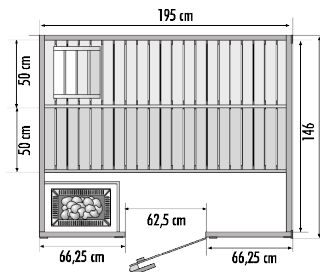

Sauna - Blockbohle - B

Die Blockbohle-B Sauna bietet volle Funktionalität in einem dezenten Design. Die Kabine besteht aus 40mm starken Blockbohlen aus nordischer Fichte, beidseitig gehobelt und vorgefertigt zum Selbstbau.

In der Grundausstattung gehört zu den Saunen Modell Blockbohle-B:

- 2 Bänke
- 1 Ofenschutzgitter
- 1 Lüftungsschieber
- 1 Zwischenbankverblendung
- 1 Kopfstützen
- Lichtblende mit Lampe ca. 30 cm (ohne Leuchtmittel)
- Kranzabschlusset

Der Saunaofen und dazugehörige Steuerung muss extra gewählt werden.

Die Sauna Modell Blockbohle - B gibt es in folgenden Ausführungen:

Blockbohle-B Klein

Blockbohle-B Mittel

Blockbohle-B Groß

*Alle Bilder sind Symbolbilder und können vom Original abweichen.
Irrtümer und Druckfehler vorbehalten.