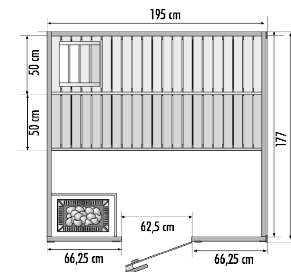

Sauna - Blockbohle - B

Die Blockbohle-B Sauna bietet volle Funktionalität in einem dezenten Design. Die Kabine besteht aus 40mm starken Blockbohlen aus nordischer Fichte, beidseitig gehobelt und vorgefertigt zum Selbstbau.

In der Grundausstattung gehört zu den Saunen Modell Blockbohle-B:

- 2 Bänke
- 1 Ofenschutzgitter
- 1 Lüftungsschieber
- 1 Zwischenbankverblendung
- 1 Kopfstützen
- Lichtblende mit Lampe ca. 30 cm (ohne Leuchtmittel)
- Kranzabschlusset

Der Saunaofen und dazugehörige Steuerung muss extra gewählt werden.

Die Sauna Modell Blockbohle - B gibt es in folgenden Ausführungen:

Blockbohle-B Klein

Blockbohle-B Mittel

Blockbohle-B Groß

*Alle Bilder sind Symbolbilder und können vom Original abweichen.
Irrtümer und Druckfehler vorbehalten.