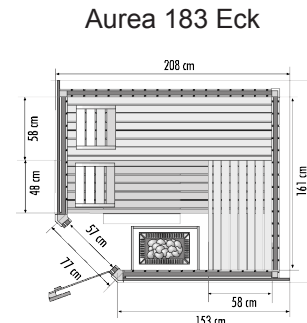

*Alle Bilder sind Symbolbilder und können vom Original abweichen. Irrtümer und Druckfehler vorbehalten.

Markircher Str.4 ● 68229 MANNHEIM - Friedrichseld
Postfach 710 225 ● 68222 Mannheim
Tel.: +49 (0) 621 - 4310153 ● Fax: +49 (0) 621 - 408991
eMail: info@a-punkt-wellness.de
www.a-punkt-wellness.de