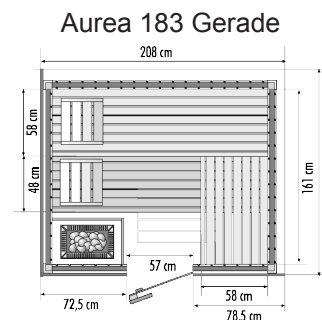

*Alle Bilder sind Symbolbilder und können vom Original abweichen. Irrtümer und Druckfehler vorbehalten.

Markircher Str.4 ● 68229 MANNHEIM - Friedrichseld
Postfach 710 225 ● 68222 Mannheim
Tel.: +49 (0) 621 - 4310153 ● Fax: +49 (0) 621 - 408991
eMail: info@a-punkt-wellness.de
www.a-punkt-wellness.de