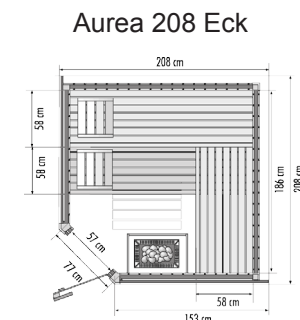

*Alle Bilder sind Symbolbilder und können vom Original abweichen. Irrtümer und Druckfehler vorbehalten.

Markircher Str.4 ● 68229 MANNHEIM - Friedrichseld
Postfach 710 225 ● 68222 Mannheim
Tel.: +49 (0) 621 - 4310153 ● Fax: +49 (0) 621 - 408991
eMail: info@a-punkt-wellness.de
www.a-punkt-wellness.de