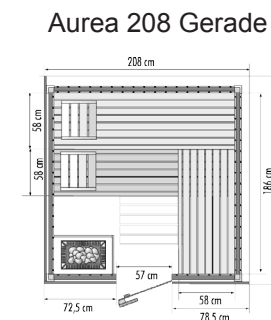

*Alle Bilder sind Symbolbilder und können vom Original abweichen. Irrtümer und Druckfehler vorbehalten.

Markircher Str.4 ● 68229 MANNHEIM - Friedrichseld
Postfach 710 225 ● 68222 Mannheim
Tel.: +49 (0) 621 - 4310153 ● Fax: +49 (0) 621 - 408991
eMail: info@a-punkt-wellness.de
www.a-punkt-wellness.de