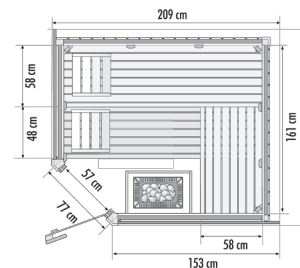

Arosa 184 Eck