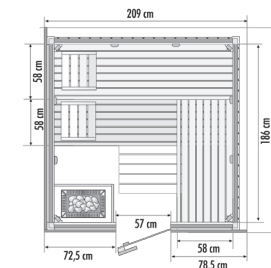

Arosa 209 Gerade