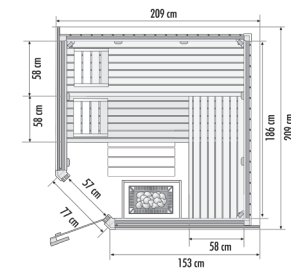

Sauna - Arosa

Die Sauna Arosa ist im Landhausstil aus gebeizter Fichte oder in Fichte natur erhältlich. Die Wandstärke misst etwa 84 mm und setzt sich aus 12 mm Fichte, 40 mm Isolierung, 12 mm Fichte und 20 mm Stulpschalung zusammen. Die Innenwände und die Kassettendecke sind die perfekte Umsetzung von Design im gediegenen Landhausstil.

Die Inneneinrichtung besteht aus angenehmem und hochwertigem Weichholz. In der Grundausstattung gehört zu den Saunen Modell Arosa:

- 3 Bänke (ca. 48 bzw. 58 cm tief)
- 2 Rückenlehnen
- 1 Ofenschutzgitter
- 1 Lüftungsschieber
- 1 Zwischenbankverblendung
- 1 Bodenrost
- 1 Kranzabschlusset
- Lichtblende mit Lampe ca. 30 cm (ohne Leuchtmittel)

Arosa Maßtabelle

nötige Ofenleistung	4,5 kW				6 kW					7,5 kW					
Breite / Tiefe in cm	Preise in sfr		158	167	175	184	192	201	209	218	226	235	243	251	260
175	ohne Maß.														
184	ohne Maß.														
192	ohne Maß.														
201	ohne Maß.														
209	ohne Maß.														
218	ohne Maß.														
226	ohne Maß.														
235	ohne Maß.														
243	ohne Maß.														
251	ohne Maß.														
260	ohne Maß.														
nötige Ofenleistung	6 kW				7,5 kW					9 kW					

Arosa 184 Gerade

Arosa 184 Eck

Arosa 209 Gerade

Arosa 209 Eck

*Alle Bilder sind Symbolbilder und können vom Original abweichen. Irrtümer und Druckfehler vorbehalten.

Markircher Str.4 ● 68229 MANNHEIM - Friedrichsfeld
 Postfach 710 225 ● 68222 Mannheim
 Tel.: +49 (0) 621 - 4310153 ● Fax: +49 (0) 621 - 408991
 eMail: info@a-punkt-wellness.de
 www.a-punkt-wellness.de