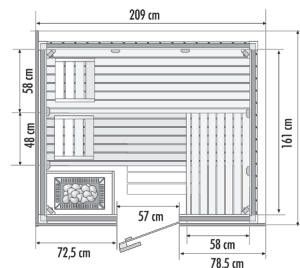

Arosa 184 Gerade