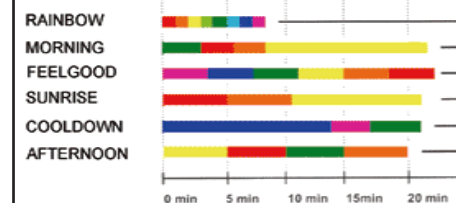

Beschreibung

Das Farblichtpanel „Wave“ bietet Ihnen einiges an Besonderheiten: drei verschiedene Oberflächen zur Auswahl, gegenläufige Farbwechsel und doppelte Helligkeit. Da kann man einfach nicht widerstehen!

Automatikprogramme:

Sauna oder Infrarotkabine

100 °C, kurzzeitig auch 120°C

„Wave“ wurde hauptsächlich als Meditationsbild konzipiert und wirkt am intensivsten als Wandmontage. Bei ausreichender Deckenstabilität und Unterschreitung der Höchsttemperatur ist auch Deckenmontage möglich.

ca. 540 x 540 x 30 mm

ca. 3-4,25m²

ca. 15 kg

hochwertiger Spezialkunststoff

20,4 W

9V DC (Steckernetzteil 230V / 9V)

4 Meter Standard, auch Verlängerung möglich

Fernbedienung

Ja

je nach Einsatz 10.000 - 30.000 Stunden

LED - Technik

Oberfläche aus einer satinierter Acrylglasscheibe => Satin: AP-703

Pastellartige Oberfläche aus einer opalisierten (Milch-) Acrylglasscheibe => Opal: AP-704