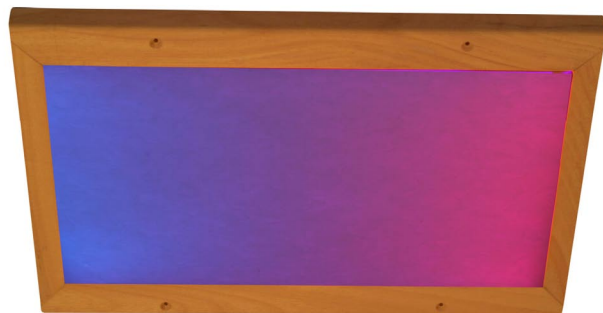

Beschreibung

Das Farblichtpanel „Wave“ bietet Ihnen einiges an Besonderheiten: drei verschiedene Oberflächen zur Auswahl, gegenläufige Farbwechsel und doppelte Helligkeit. Da kann man einfach nicht widerstehen!

ca. 540 x 540 x 30 mm

ca. 3-4,25m²

ca. 15 kg

hochwertiger Spezialkunststoff

20,4 W

9V DC (Steckernetzteil 230V / 9V)

4 Meter Standard, auch Verlängerung möglich

Fernbedienung

Ja

je nach Einsatz 10.000 - 30.000 Stunden

LED - Technik

Oberfläche aus einer satinierter Acrylglasscheibe => Satin: AP-703

Pastellartige Oberfläche aus einer opalisierten (Milch-) Acrylglasscheibe => Opal: AP-704

Unser Luxusmodell; besondere Effekte durch eine Jadeglasbeschichtung => Jade: AP-705