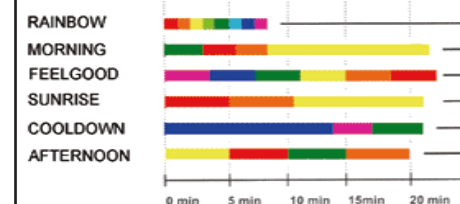

Technische Daten

Heißraumart:

Höchsttemperatur:

Montageart:

Maße (H-B-T):

Raumgröße:

Gewicht:

Material:

Anschlußwerte:

Betriebsspannung:

Länge Kabel:

Steuerung

Dimmbar

Lebensdauer:

Leuchtmittel:

Farben:

Automatikprogramme:

Sauna oder Infrarotkabine

100 °C, kurzzeitig auch 120°C

Bei Saunen ist wegen der Hitzeentwicklung nur Wandmontage möglich. In Infrarotkabinen ist Deckenmontage möglich, wenn die Höchsttemperatur nicht überschritten wird.

ca. 1010 x 540 x 40 mm

ca. 3-4,25 m²

ca. 12 kg

hochwertiger Spezialkunststoff

10,2 W

9V DC (Steckernetzteil 230V / 9V)

4 Meter Standard, auch Verlängerung möglich

Fernbedienung

Ja

je nach Einsatz 10.000 - 30.000 Stunden

LED - Technik