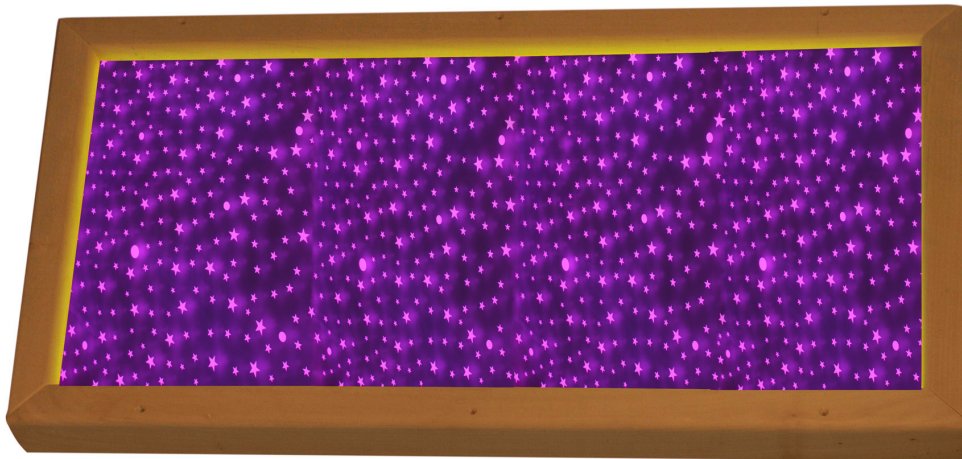

Beschreibung

Das Farblichtpanel „Sternenhimmel“ verleitet zum Träumen. Schon ohne die wohl-tuende Wärme Ihrer Infrarotkabine oder Sauna wird Ihnen der Sternenhimmel ein Lächeln ins Gesicht zaubern. Stellen Sie sich vor, wie die einzelnen Lichter in den unterschiedlichen Farben leuchten.

Lassen Sie Ihre Lieblingsfarben durch die Sterne auf Sie wirken!

Technische Daten

Heißraumart:

Höchsttemperatur:

Montageart:

Maße (H-B-T):

Raumgröße:

Gewicht:

ca. 1010 x 540 x 40 mm

ca. 3-4,25 m²

ca. 12 kg

hochwertiger Spezialkunststoff

10,2 W

9V DC (Steckernetzteil 230V / 9V)

4 Meter Standard, auch Verlängerung möglich

Fernbedienung