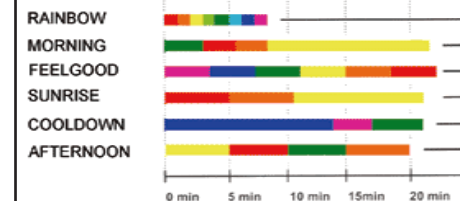

Technische Daten

Heißraumart:

Höchsttemperatur:

Montageart:

Maße (H-B-T):

Raumgröße:

Gewicht:

Material:

Anschlußwerte:

Betriebsspannung:

Länge Kabel:

Steuerung

Dimmbar

Lebensdauer:

Leuchtmittel:

Farben:

Automatikprogramme:

Sauna oder Infrarotkabine

100 °C, kurzzeitig auch 120°C

Bei Saunen ist wegen der Hitzeentwicklung nur Wandmontage möglich. In Infrarotkabinen ist Deckenmontage möglich, wenn die Höchsttemperatur nicht überschritten wird.

ca. 540 x 540 x 40 mm

ca. 2-3,25 m²

ca. 7 kg

hochwertiger Spezialkunststoff

10,2 W

9V DC (Steckernetzteil 230V / 9V)

4 Meter Standard, auch Verlängerung möglich

Fernbedienung

Ja

je nach Einsatz 10.000 - 30.000 Stunden

LED - Technik