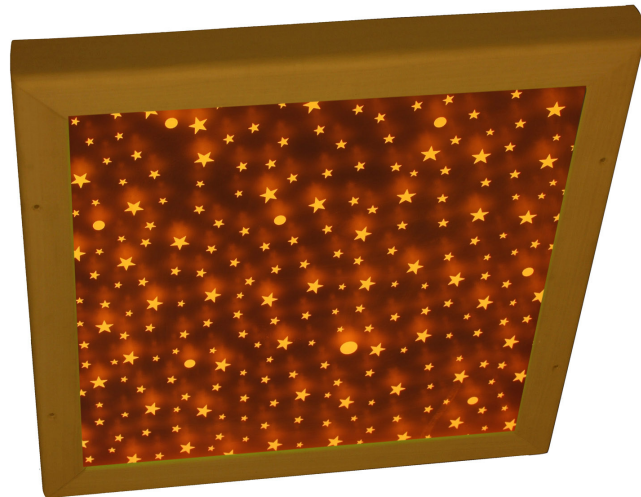

Farblichtpanel Sternenhimmel

Beschreibung

Das Farblichtpanel „Sternenhimmel“ verleitet zum Träumen. Schon ohne die wohl-tuende Wärme Ihrer Infrarotkabine oder Sauna wird Ihnen der Sternenhimmel ein Lächeln ins Gesicht zaubern. Stellen Sie sich vor, wie die einzelnen Lichter in den unterschiedlichen Farben leuchten.

Lassen Sie Ihre Lieblingsfarben durch die Sterne auf Sie wirken!

Technische Daten

Heißraumart:

Höchsttemperatur:

Montageart:

Maße (H-B-T):

Raumgröße:

Gewicht:

ca. 540 x 540 x 40 mm

ca. 2-3,25 m²

ca. 7 kg

hochwertiger Spezialkunststoff

10,2 W

9V DC (Steckernetzteil 230V / 9V)

4 Meter Standard, auch Verlängerung möglich

Fernbedienung