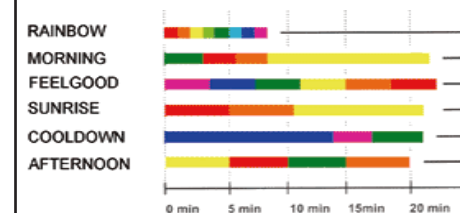

## Beschreibung

Die Farblicht Wandleuchte entspricht in Leuchtkraft und Farbbrillanz der Farblicht Eckleuchte. Am schönsten wirken Eck- und Wandleuchten, wenn mehrere von Ihnen kombiniert werden.

Wunderschön mutet auch die indirekte Beleuchtung an, wenn sie hinter den Holzblenden der Sauna angebracht wird.

4 Meter Standard, auch Verlängerung möglich

Fernbedienung

Ja

je nach Einsatz 10.000 - 30.000 Stunden

LED - Technik

**Farben:**

**Automatikprogramme:**

AP-403