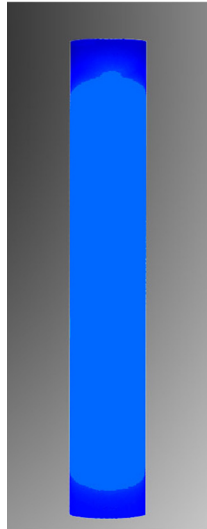

## Beschreibung

Die Farblicht Wandleuchte entspricht in Leuchtkraft und Farbbrillanz der Farblicht Eckleuchte. Am schönsten wirken Eck- und Wandleuchten, wenn mehrere von Ihnen kombiniert werden.

Wunderschön mutet auch die indirekte Beleuchtung an, wenn sie hinter den Holzblenden der Sauna angebracht wird.

100 °C, kurzzeitig auch 120°C

Wandmontage

ca. 600 x 80 mm

ca. 3-4,25 m<sup>2</sup> pro Leuchte

ca. 3 kg

hochwertiger Spezialkunststoff

10,2 W

9V DC (Steckernetzteil 230V / 9V)