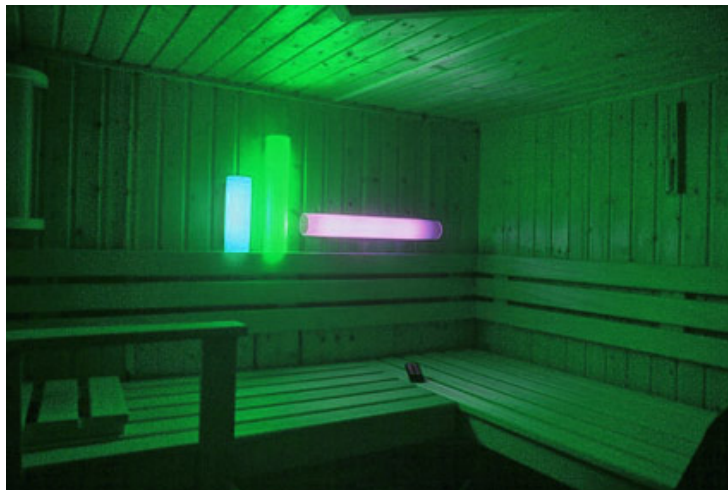

## Beschreibung

Die Farblicht Wandleuchte entspricht in Leuchtkraft und Farbbrillanz der Farblicht Eckleuchte. Am schönsten wirken Eck- und Wandleuchten, wenn mehrere von Ihnen kombiniert werden.

Wunderschön mutet auch die indirekte Beleuchtung an, wenn sie hinter den Holzblenden der Sauna angebracht wird.